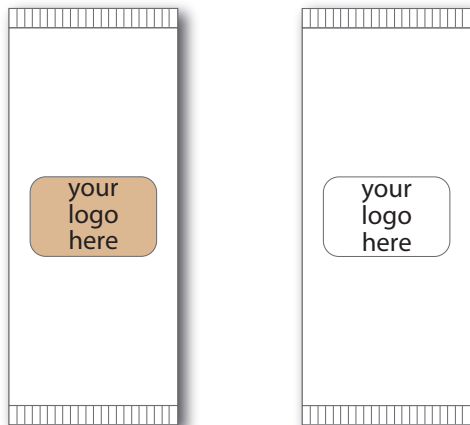

BUSTE PORTAPOSATE

CON FINESTRA TRASPARENTE

DISPONIBILI SIA APERTE CHE SIGILLATE

DATI TECNICI

tipologia carta carta kraft politenata

dimensioni 11 x 25 cm chiusa
22 x 25 cm aperta

grammatura 50 + 20 PE gr/m²

busta personalizzabile fino a 4 colori

tovagliolo personalizzabile 1-2 colori

possibilità di inserimento tovagliolo:

33 2-3 veli

40 2-3-4 veli

40 airlaid

CONFEZIONAMENTO

buste per confezione 40 (pacco doppio 20 + 20)

confezioni per cartone 25

buste per cartone 1000

dimensioni cartone 60 x 41 x 37 cm 0.09 m³

cartoni per strato 4

cartoni per pallet 24

CONVERTING & TRADE SRL via E. Mattei, 1/3 47869 | Fratte di Sassofeltrio (RN)